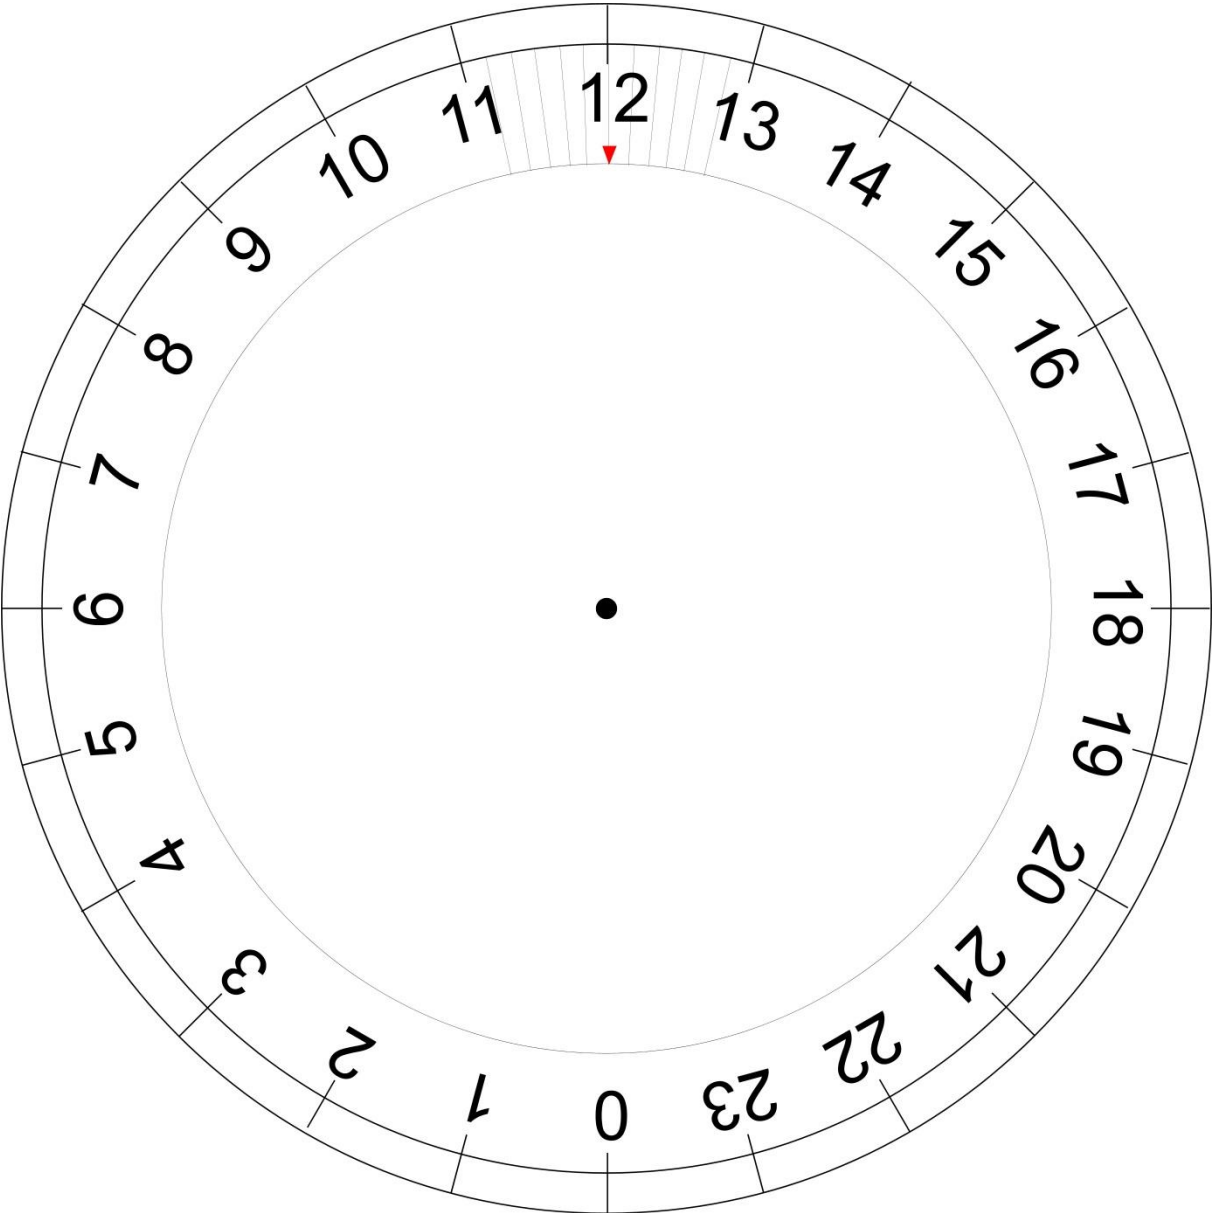

Uhrzeit - Sternzeit - Konverter

Anleitung

Uhrzeit - Sternzeit -Konverter

Außere Scheibe (Uhrzeit) und innere Scheibe (Datum / Sternzeit) drehbar miteinander verbinden

Äußere Scheibe (Uhrzeit)

Innere Scheibe (Datum / Sternzeit)