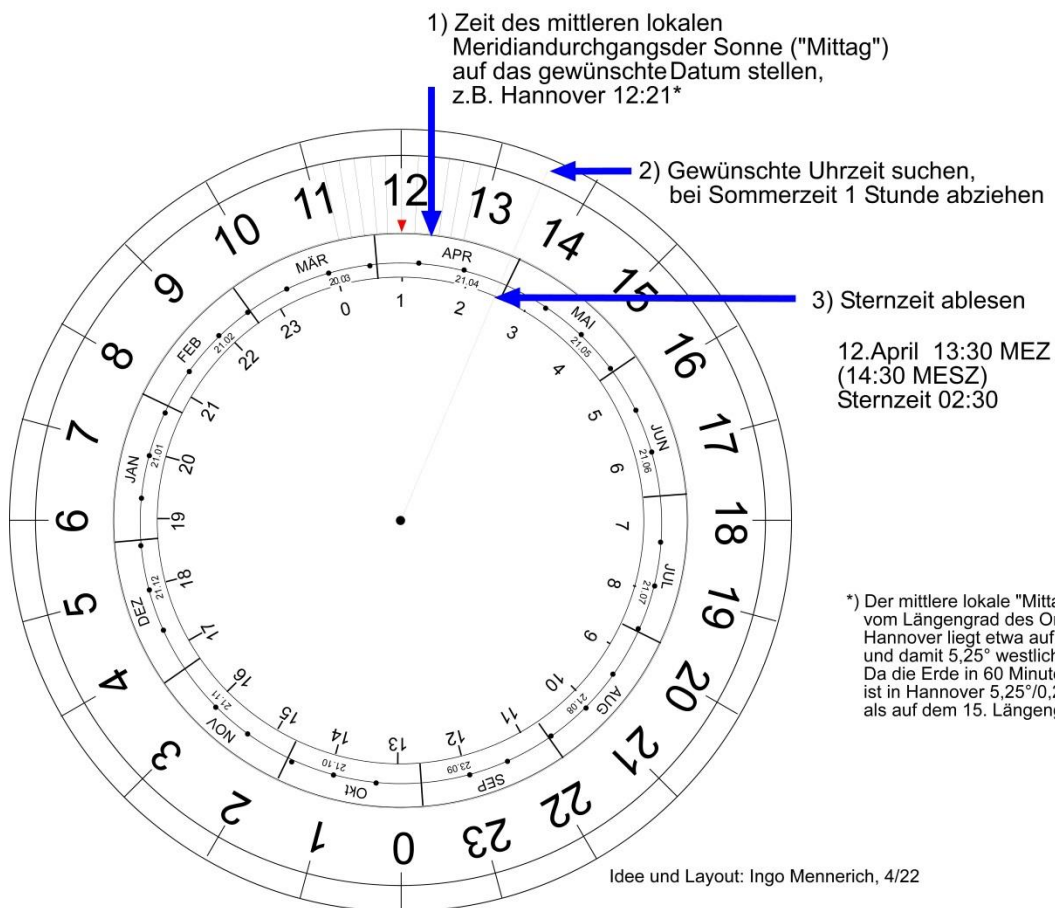

Uhrzeit - Sternzeit - Konverter

Anleitung

Uhrzeit - Sternzeit -Konverter

Außere Scheibe (Uhrzeit) und innere Scheibe (Datum / Sternzeit) drehbar miteinander verbinden

Äußere Scheibe (Uhrzeit)

Innere Scheibe (Datum / Sternzeit)