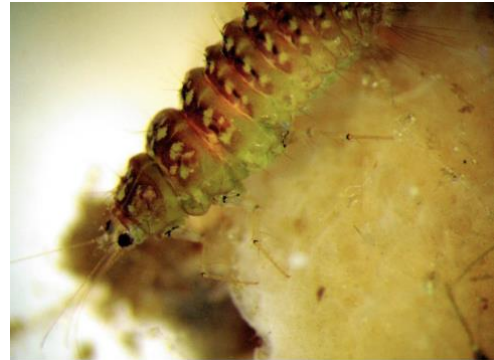

Schwammfliegenlarve (*Sisyra fuscata*)

Nahrung

Süßwasserschwämme, Moostierchen

Feinde

räuberische Insektenlarven, räuberische Käfer, etc.
Rallenarten, Ruderwanze, Wasserspinne, Strudelwurm

Größe

4-5mm

Sauerstoffbedarf

größer 6mg/l !

ABBILDUNG 1: LARVE FRISST AN EINEM
SÜßWASSERSCHWAMM

ABBILDUNG 2: GESAMTANSICHT EINER
LARVE

Bild 1 und 2: mit freundlicher Genehmigung
durch Dr. Joachim Weiß, Tauchsportverein
Leipziger Delfine am Kulkwitzer See

ABBILDUNG 3: ADULTES TIER EINER
SCHWAMMFLIEGE *SISYRA FUSCATA*

Bild von Gilles San Martin, Wiki Commons