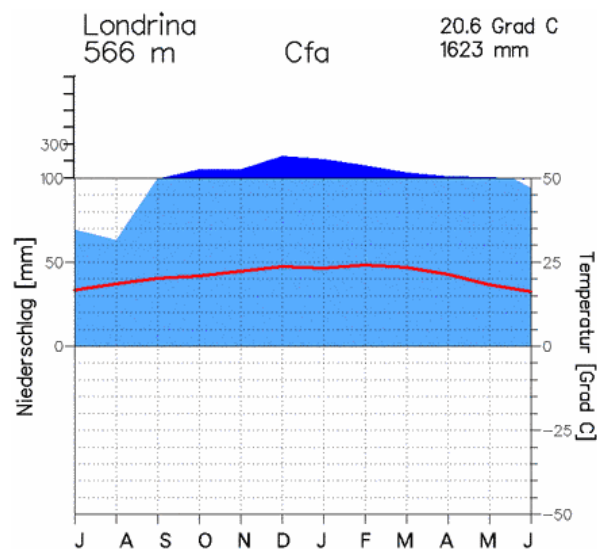

## Krustenflechte

Lecanora spec.

63°45'N, 68°32'W, 34 m

## Sonnen-Warzenkaktus

Mammillaria microhelia  
Werderm.

21°01'N, 101°15'W, 1999 m

## Weißnervige Marante

Maranta leuconeura  
E. Morren

23°30'S, 51°13'W, 566 m