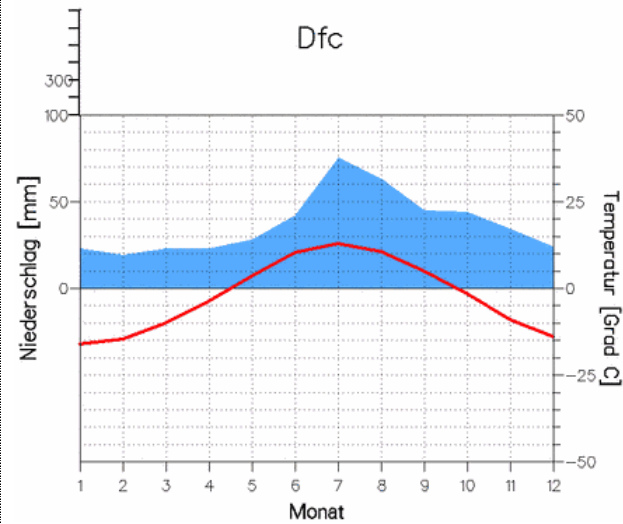

Silberwurz

Dryas octopetala L.

Karesuando
327 m

Dfc

-2.3 Grad C
443 mm

68°27'N, 22°30' O , 327 m