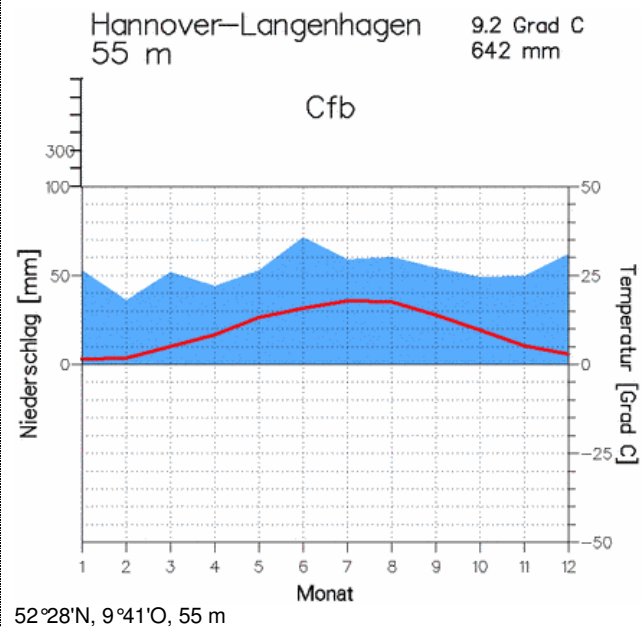

### Kegelpflanze

Conophytum N.E.Br. spec.

Calvinia  
1000 m

BWk

16.4 Grad C  
216 mm

31°28'S, 19°46'E, 1000 m