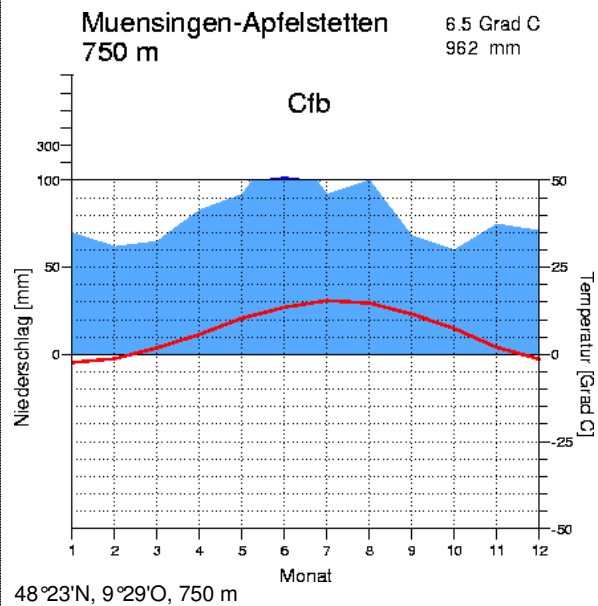

### Weidenblättriges Ochsenauge

*Bupthalmum salicifolium* L.