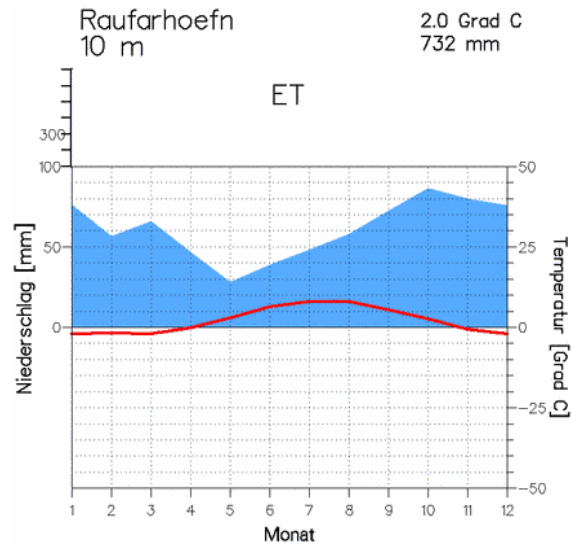

Polster-Kissenmoss

Grimmia pulvinata (Hedw.) Sm.