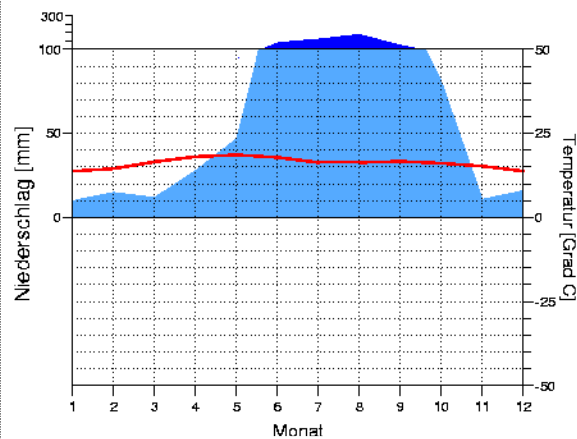

### Borstige Echeverie

Echeveria setosa

Rose et Purpus

Mexico City  
2308 m

Cwb

16.5 Grad C  
894 mm

19°24'N, 99°12'W, 2308 m

**Zitzenkantiger  
Seeigelkaktus**