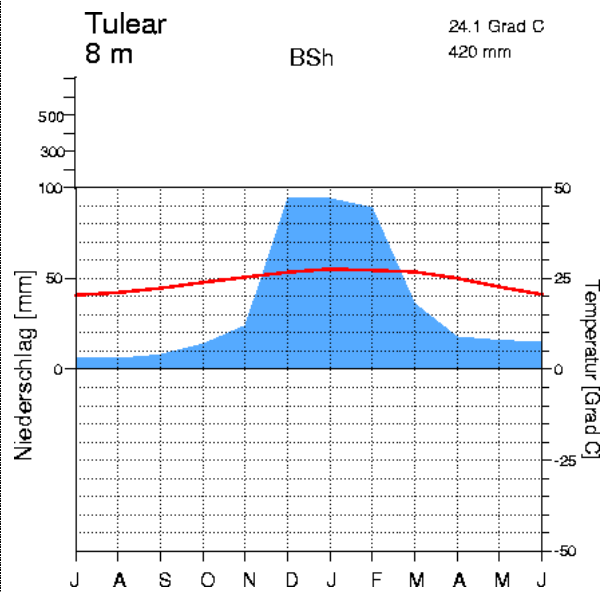

Christusdorn

Euphorbia millii Des.Moul

23°23'S, 43°44'O, 8 m