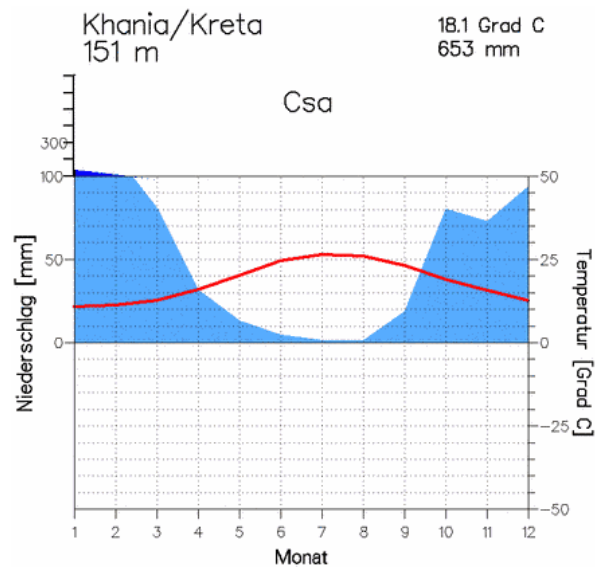

Oleander

Nerium oleander L.