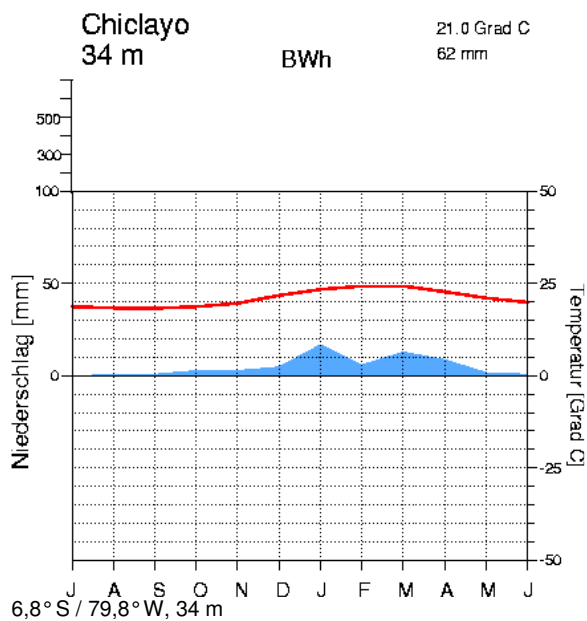

Beilförmiger Zwergpfeffer

Peperomia dolabriformis
Kunth.