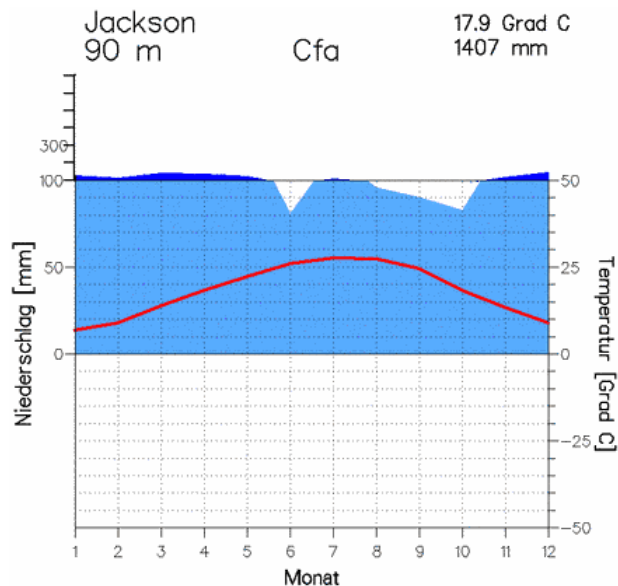

Bartflechten-Tillandsie

Tillandsia usneoides (L.)