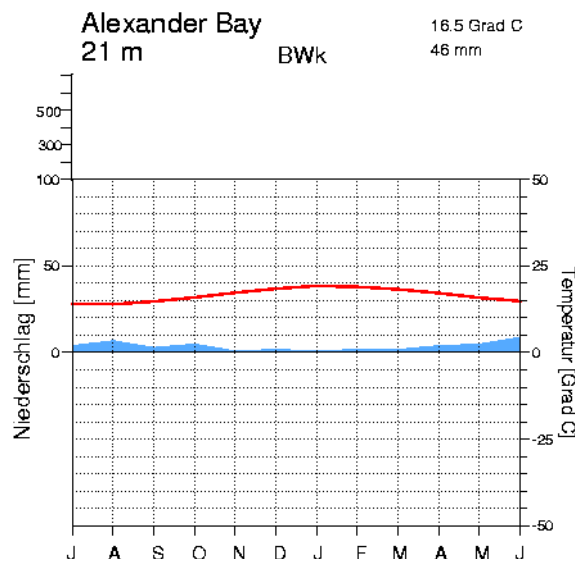

### Borstige Echeverie

Echeveria setosa

Rose et Purpus

Mexico City  
2308 m

Cwb

16.5 Grad C  
894 mm

19°24'N, 99°12'W, 2308 m

**Zitzenkantiger  
Seeigelkaktus**

*Echinopsis thelegona*  
(Web) Friedrich & G. D. Rowley

28°36'S, 65°46'W, 454 m

**Christusdorn**

*Euphorbia millii* Des.Moul

23°23'S, 43°44'O, 8 m

**Birken-Feige,  
Benjamin-Feige**

*Ficus benamina* L.

12°58'N, 77°35'O, 921 m

## Polster-Kissenmoss

*Grimmia pulvinata* ( Hedw.) Sm.

66°27'N, 15°57'W, 10 m

## Feigenähnliche Kleinia

*Kleinia ficoides* (L.) Haw.

28°34'S, 16°32'E, 21 m