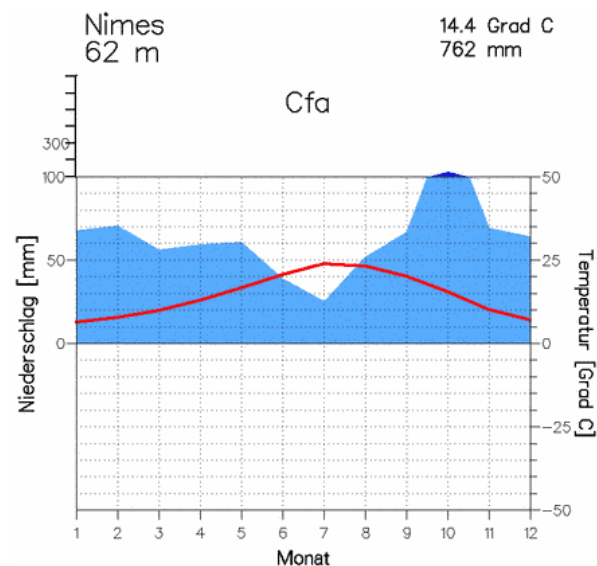

## Feigenähnliche Kleinia

*Kleinia ficoides* (L.) Haw.

28°34'S, 16°32'E, 21 m

## Echter Lavendel

*Lavandula angustifolius* Mill..

43°52'N, 4°24'E, 62 m

## Krustenflechte

Lecanora spec.

63°45'N, 68°32'W, 34 m