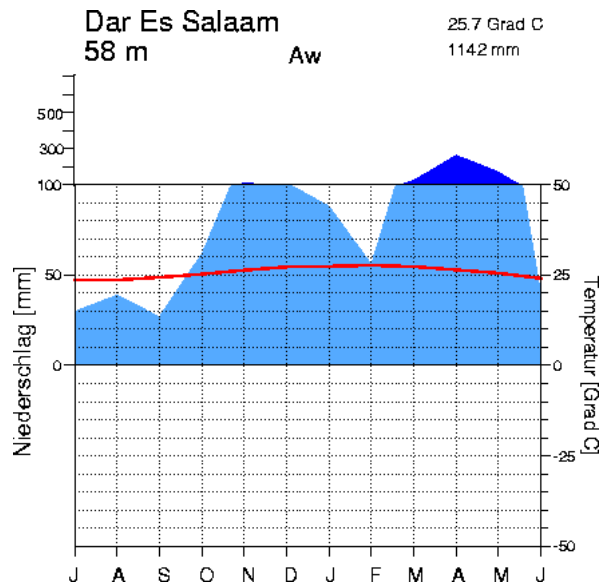

### Reichblütige Blattfahne

*Spathiphyllum floribundum*  
(Linden & André) N.E.Br.

5°41'N, 76°39'W, 35 m

### Stein-Drehfrucht

*Streptocarpus saxorum* Engl.

6°52'S, 39°12'O, 58 m