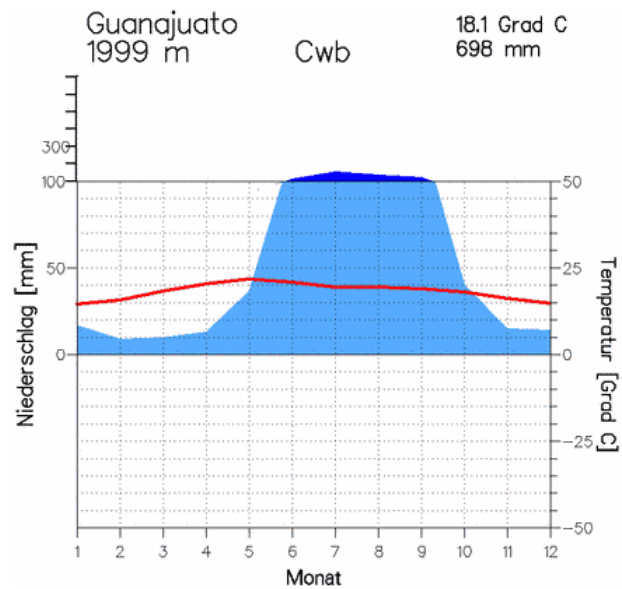

## Echter Lavendel

*Lavandula angustifolius* Mill..

43°52'N, 4°24'E, 62 m

## Krustenflechte

Lecanora spec.

63°45'N, 68°32'W, 34 m

## Sonnen-Warzenkaktus

Mammillaria microhelia  
Werderm.

21°01'N, 101°15'W, 1999 m

## Weißnervige Marante

Maranta leuconeura  
E. Morren

23°30'S, 51°13'W, 566 m