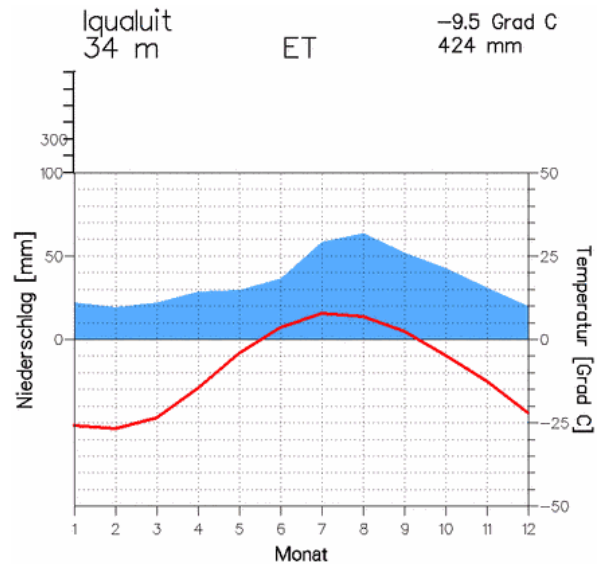

## Echter Lavendel

*Lavandula angustifolius* Mill..

43°52'N, 4°24'E, 62 m

## Krustenflechte

Lecanora spec.

63°45'N, 68°32'W, 34 m