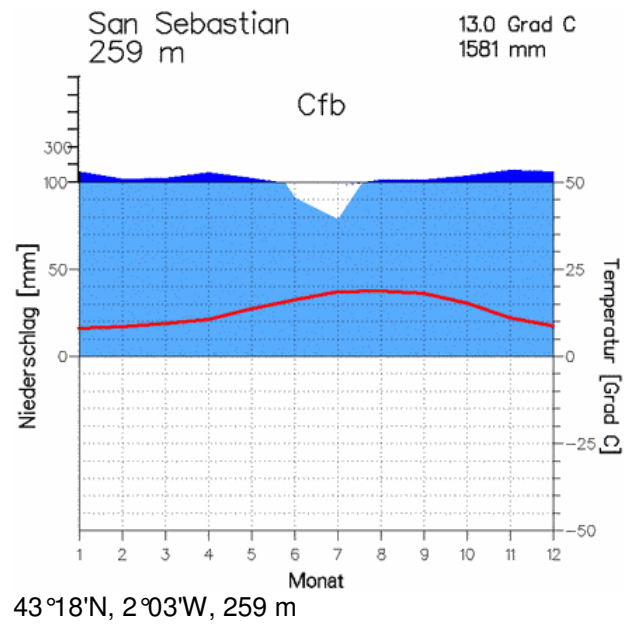

# Haarige Dreimasterblume

Tradescantia sillamontana

Matuda

San Antonio  
242 m

20.3 Grad C  
800 mm

Cfa

29°32'N, 98°28'W, 242 m

Chihuahua  
1435 m

18.4 Grad C  
368 mm

BSh

28°38'N, 106°05'W, 1435 m

(Zwei Diagramme)

## Horn-Veilchen

*Viola cornuta* L.