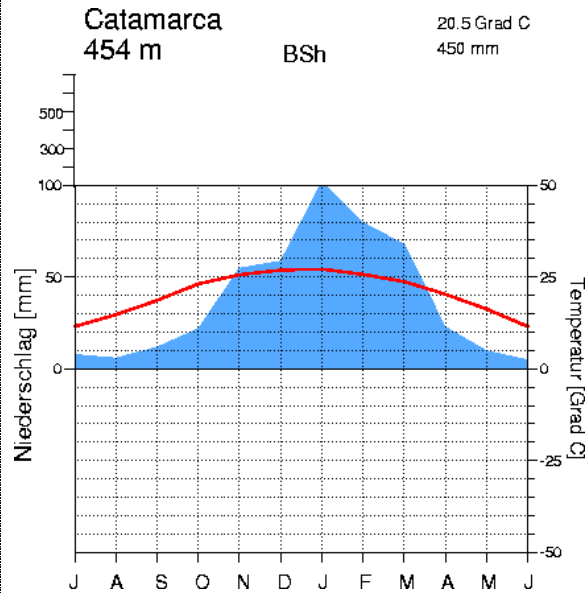

### Borstige Echeverie

Echeveria setosa

Rose et Purpus

Mexico City  
2308 m

Cwb

16.5 Grad C  
894 mm

19°24'N, 99°12'W, 2308 m

**Zitzenkantiger  
Seeigelkaktus**

*Echinopsis thelegona*  
(Web) Friedrich & G. D. Rowley

28°36'S, 65°46'W, 454 m

**Christusdorn**

*Euphorbia millii* Des.Moul

23°23'S, 43°44'O, 8 m

**Birken-Feige,  
Benjamin-Feige**

*Ficus benamina* L.

12°58'N, 77°35'O, 921 m

## Krustenflechte

Lecanora spec.

63°45'N, 68°32'W, 34 m