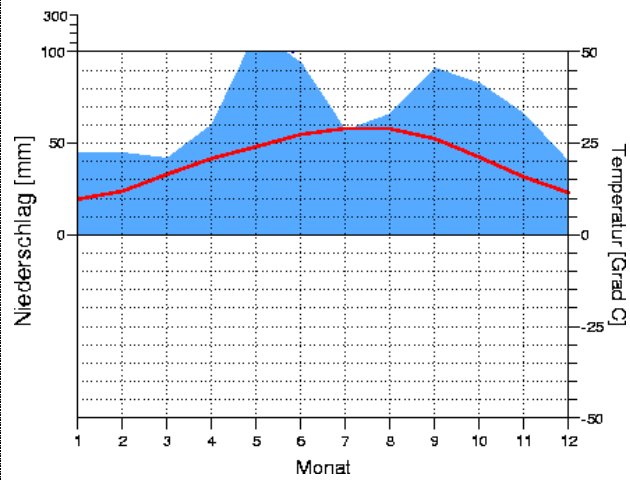

# Haarige Dreimasterblume

Tradescantia sillamontana

Matuda

San Antonio  
242 m

20.3 Grad C  
800 mm

Cfa

29°32'N, 98°28'W, 242 m

Chihuahua  
1435 m