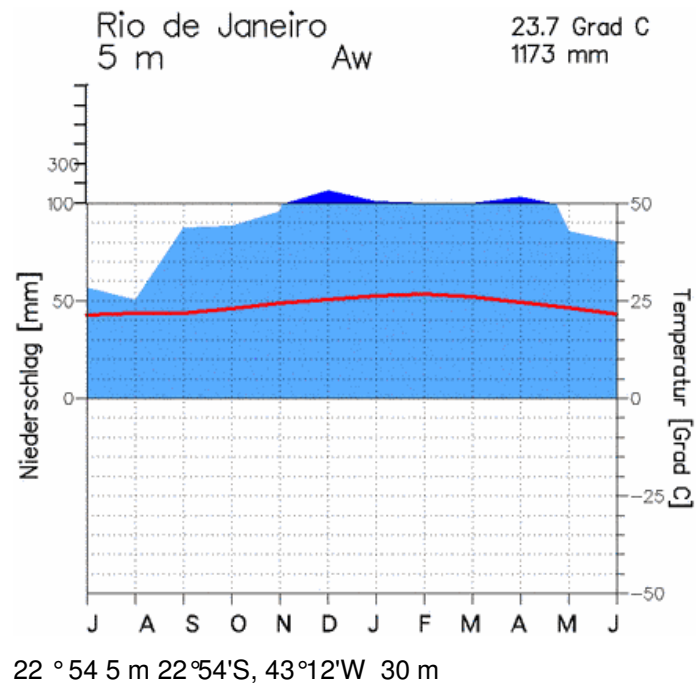

Papageienfarbige Vrisea

Vrisea psittacina (Hook.) Lindl.

Klimadiagramme: www.klimadiagramme.de