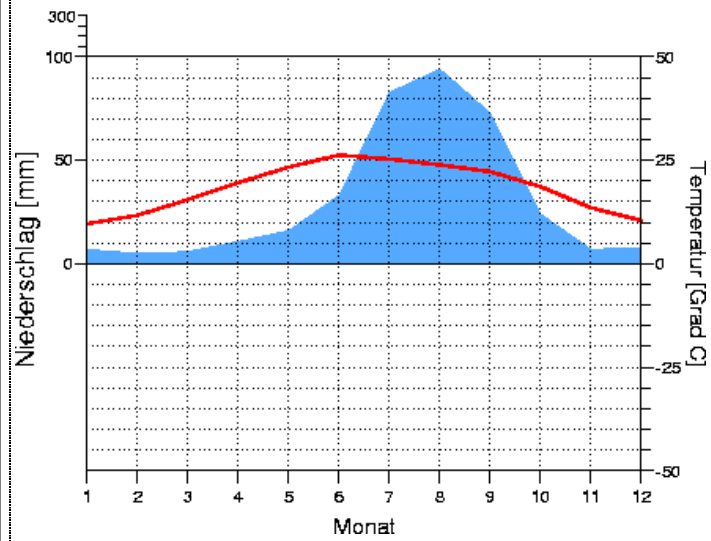

28°38'N, 106°05'W, 1435 m

(Zwei Diagramme)