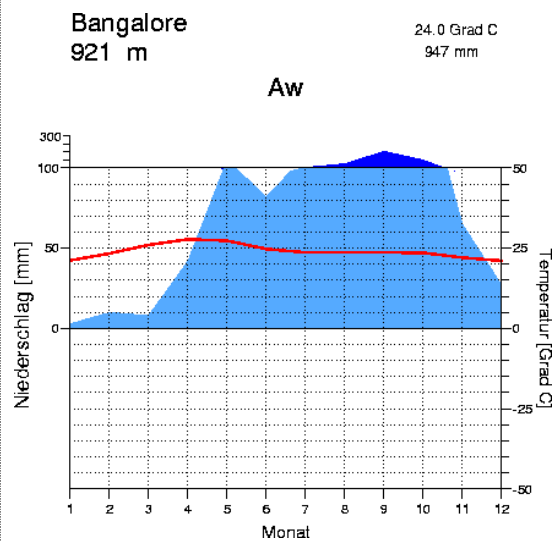

### Borstige Echeverie

Echeveria setosa

Rose et Purpus

Mexico City  
2308 m

Cwb

16.5 Grad C  
894 mm

19°24'N, 99°12'W, 2308 m

**Zitzenkantiger  
Seeigelkaktus**

*Echinopsis thelegona*  
(Web) Friedrich & G. D. Rowley

28°36'S, 65°46'W, 454 m

**Christusdorn**

*Euphorbia millii* Des.Moul

23°23'S, 43°44'O, 8 m

**Birken-Feige,  
Benjamin-Feige**

*Ficus benamina* L.

12°58'N, 77°35'O, 921 m