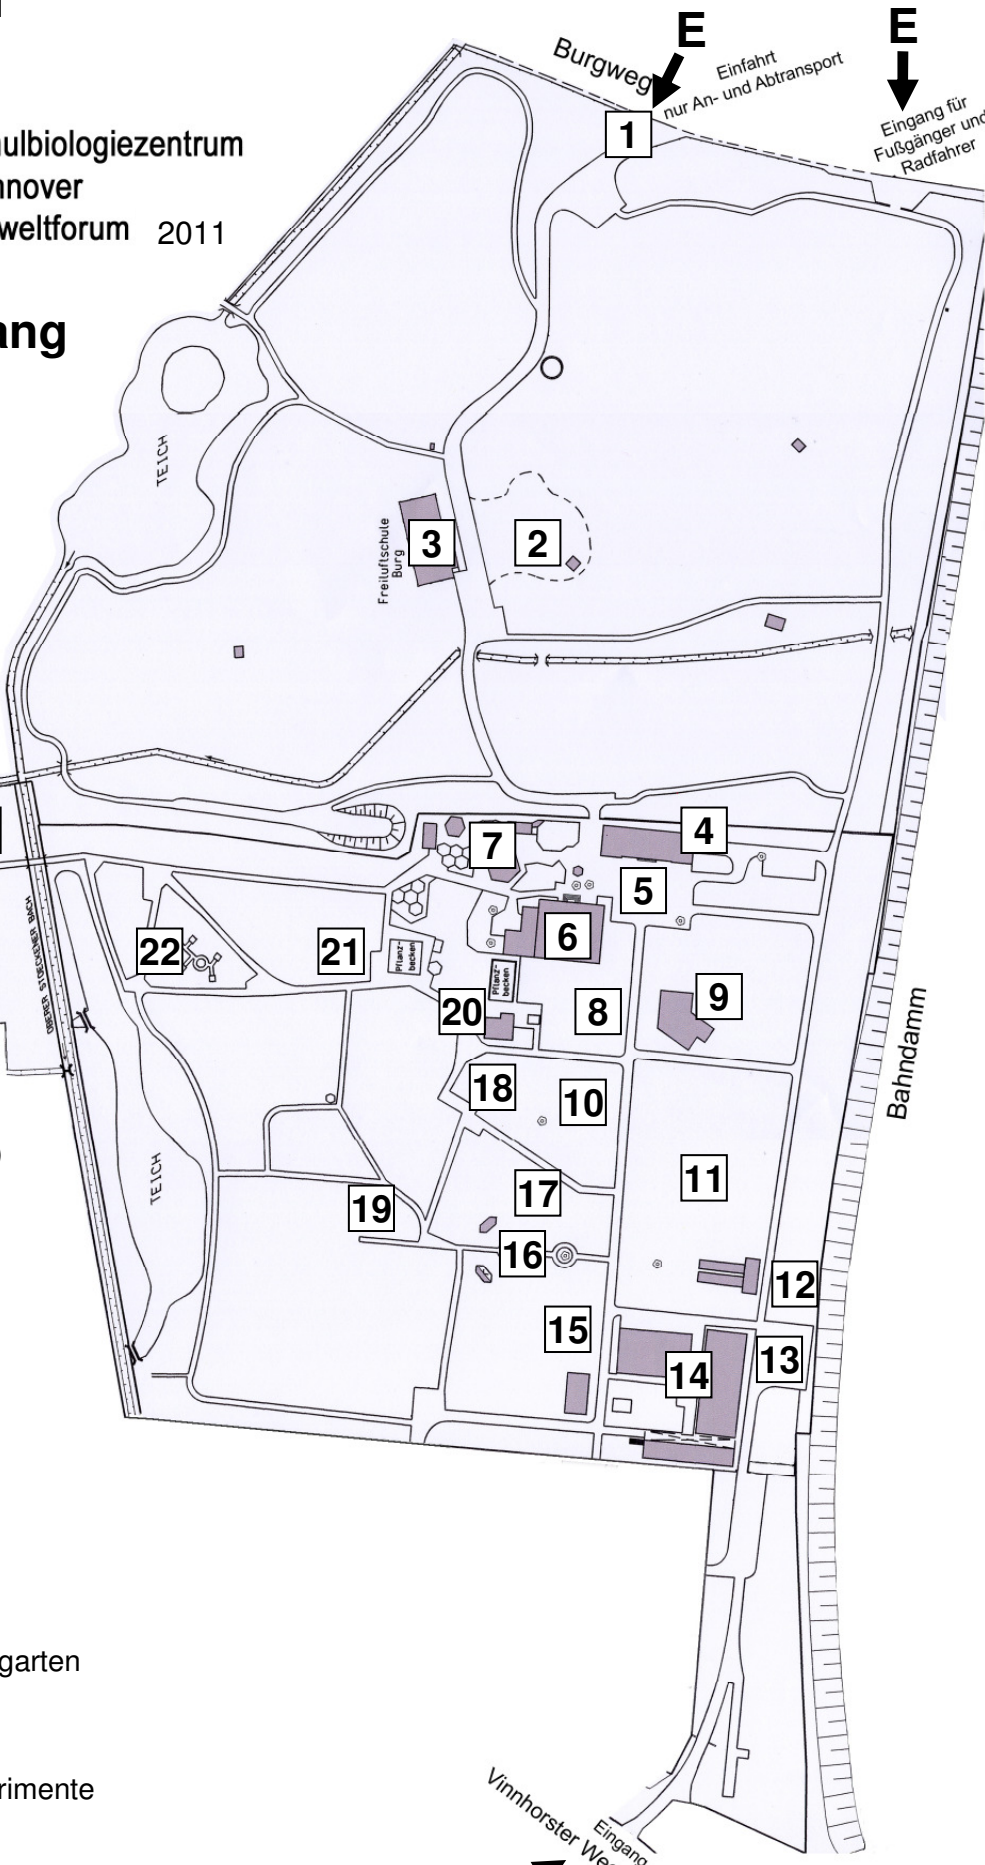

Lageplan

Schulbiologiezentrum
Hannover
Umweltforum 2011

E = Eingang

E →

Gutsweg
Eingang

23

- 1 Eingang Burgweg
- 2 Freiluftschule Wiese
- 3 Freiluftschule Gebäude
- 4 Altes Schulhaus (grau)
- 5 Schulhof
- 6 Neues Schulhaus (blau)
- 7 Tiergehege
- 8 Energiegarten
- 9 Bienenhaus Obstwiese
- 10 Wiese Nord
- 11 Wiese Süd
- 12 Staudengärtnerei
- 13 Vorplatz Gewächshaus
- 14 Gewächshäuser
- 15 Genetikgarten
- 16 Apothekergarten
- 17 Duft- und Farbgarten
- 18 Gemüsegarten, Sinnesgarten
- 19 Quelle
- 20 Gemüsehaus
- 21 Ökologische Kleinexperimente
- 22 Geogarten
- 23 Wiese am Gutsweg

Burgweg
E

Einfahrt
nur An- und Abtransport

E
Eingang für
Fußgänger und
Radfahrer

1

2

3

Freiluftschule
Burg

E →

Gutsweg
Eingang

23

22

21

7

6

4

5

Vinnhorster Weg
Eingang

E →
Vinnhorster Weg